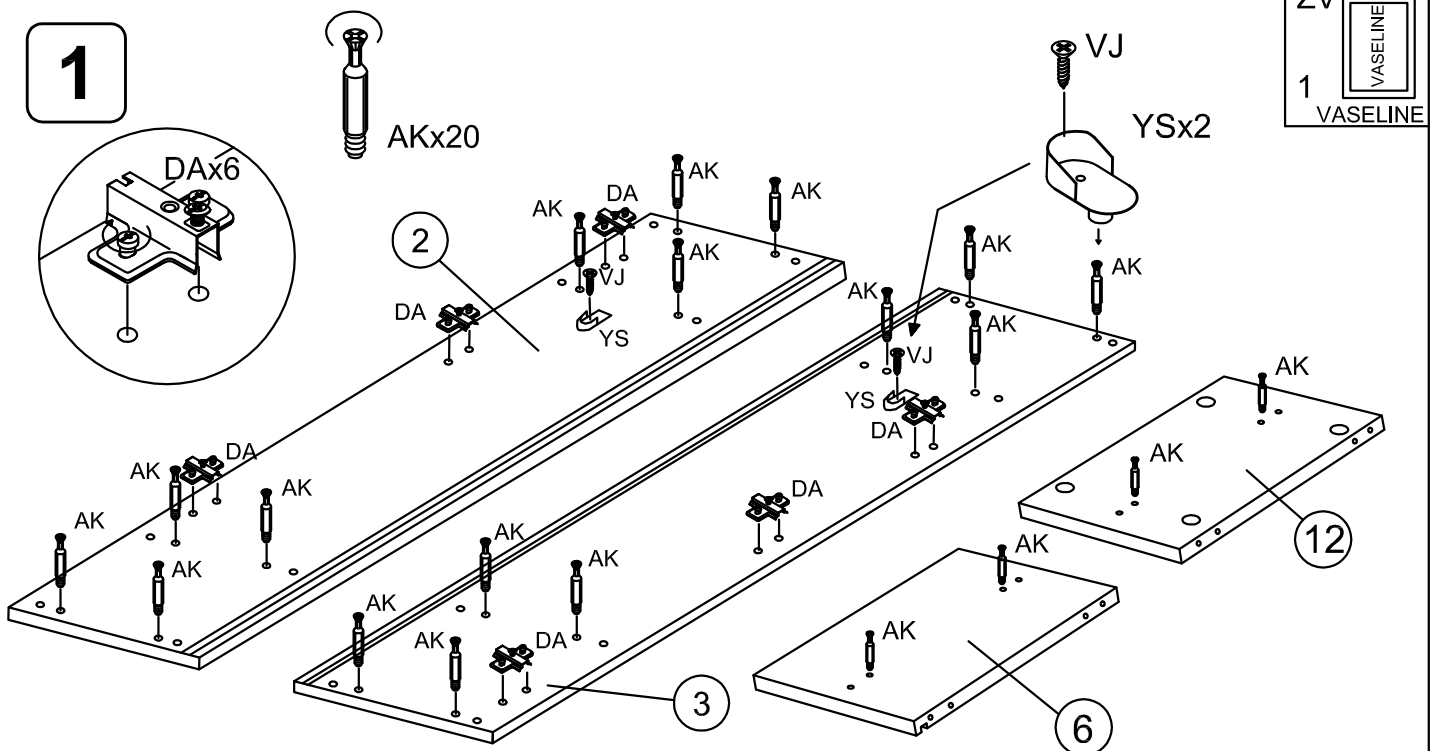

**ISTRUZIONI DI MONTAGGIO - NOTICE DE MONTAGE - ASSEMBLY INSTRUCTIONS**

UTENSILI NECESSARI - OUTILS NECESSAIRES  
TOOLS NEEDED

AE 20 	AK 20 	AM 20 	VJ ⊕ 36 	CA 6 	DA 6 				
QL 2 	SB 2 	PA 4 	VZ ⊕ 8 	YL 2 	YM 4 	YN 2 	LG 2 	NA 4 	NM 2 
ND 2 	NS 2 	TB 4 	WE 1 	YS 4 	YU 2 	QM 2 	VA ⊕ 4 	ZV 1 	VASELINE

**1**

2

3

AEx16

4

5

6

2623

2623

ANTE  
PORTES (9) / (11)  
DOORS

REGOLARE  
RÉGLER  
ADJUST