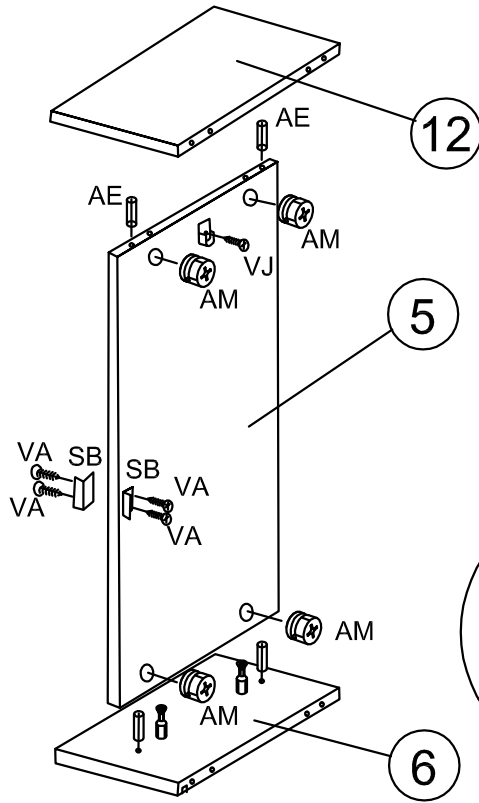

**ISTRUZIONI DI MONTAGGIO - NOTICE DE MONTAGE - ASSEMBLY INSTRUCTIONS**

UTENSILI NECESSARI - OUTILS NECESSAIRES  
TOOLS NEEDED

AE 20 	AK 20 	AM 20 	VJ ⊕ 36 	CA 6 	DA 6 				
QL 2 	SB 2 	PA 4 	VZ ⊕ 8 	YL 2 	YM 4 	YN 2 	LG 2 	NA 4 	NM 2 
ND 2 	NS 2 	TB 4 	WE 1 	YS 4 	YU 2 	QM 2 	VA ⊕ 4 	ZV 1 	VASELINE

**1**

2

3

AEx16

4

5

6

2623

2623

ANTE  
PORTES (9) / (11)  
DOORS

REGOLARE  
RÉGLER  
ADJUST