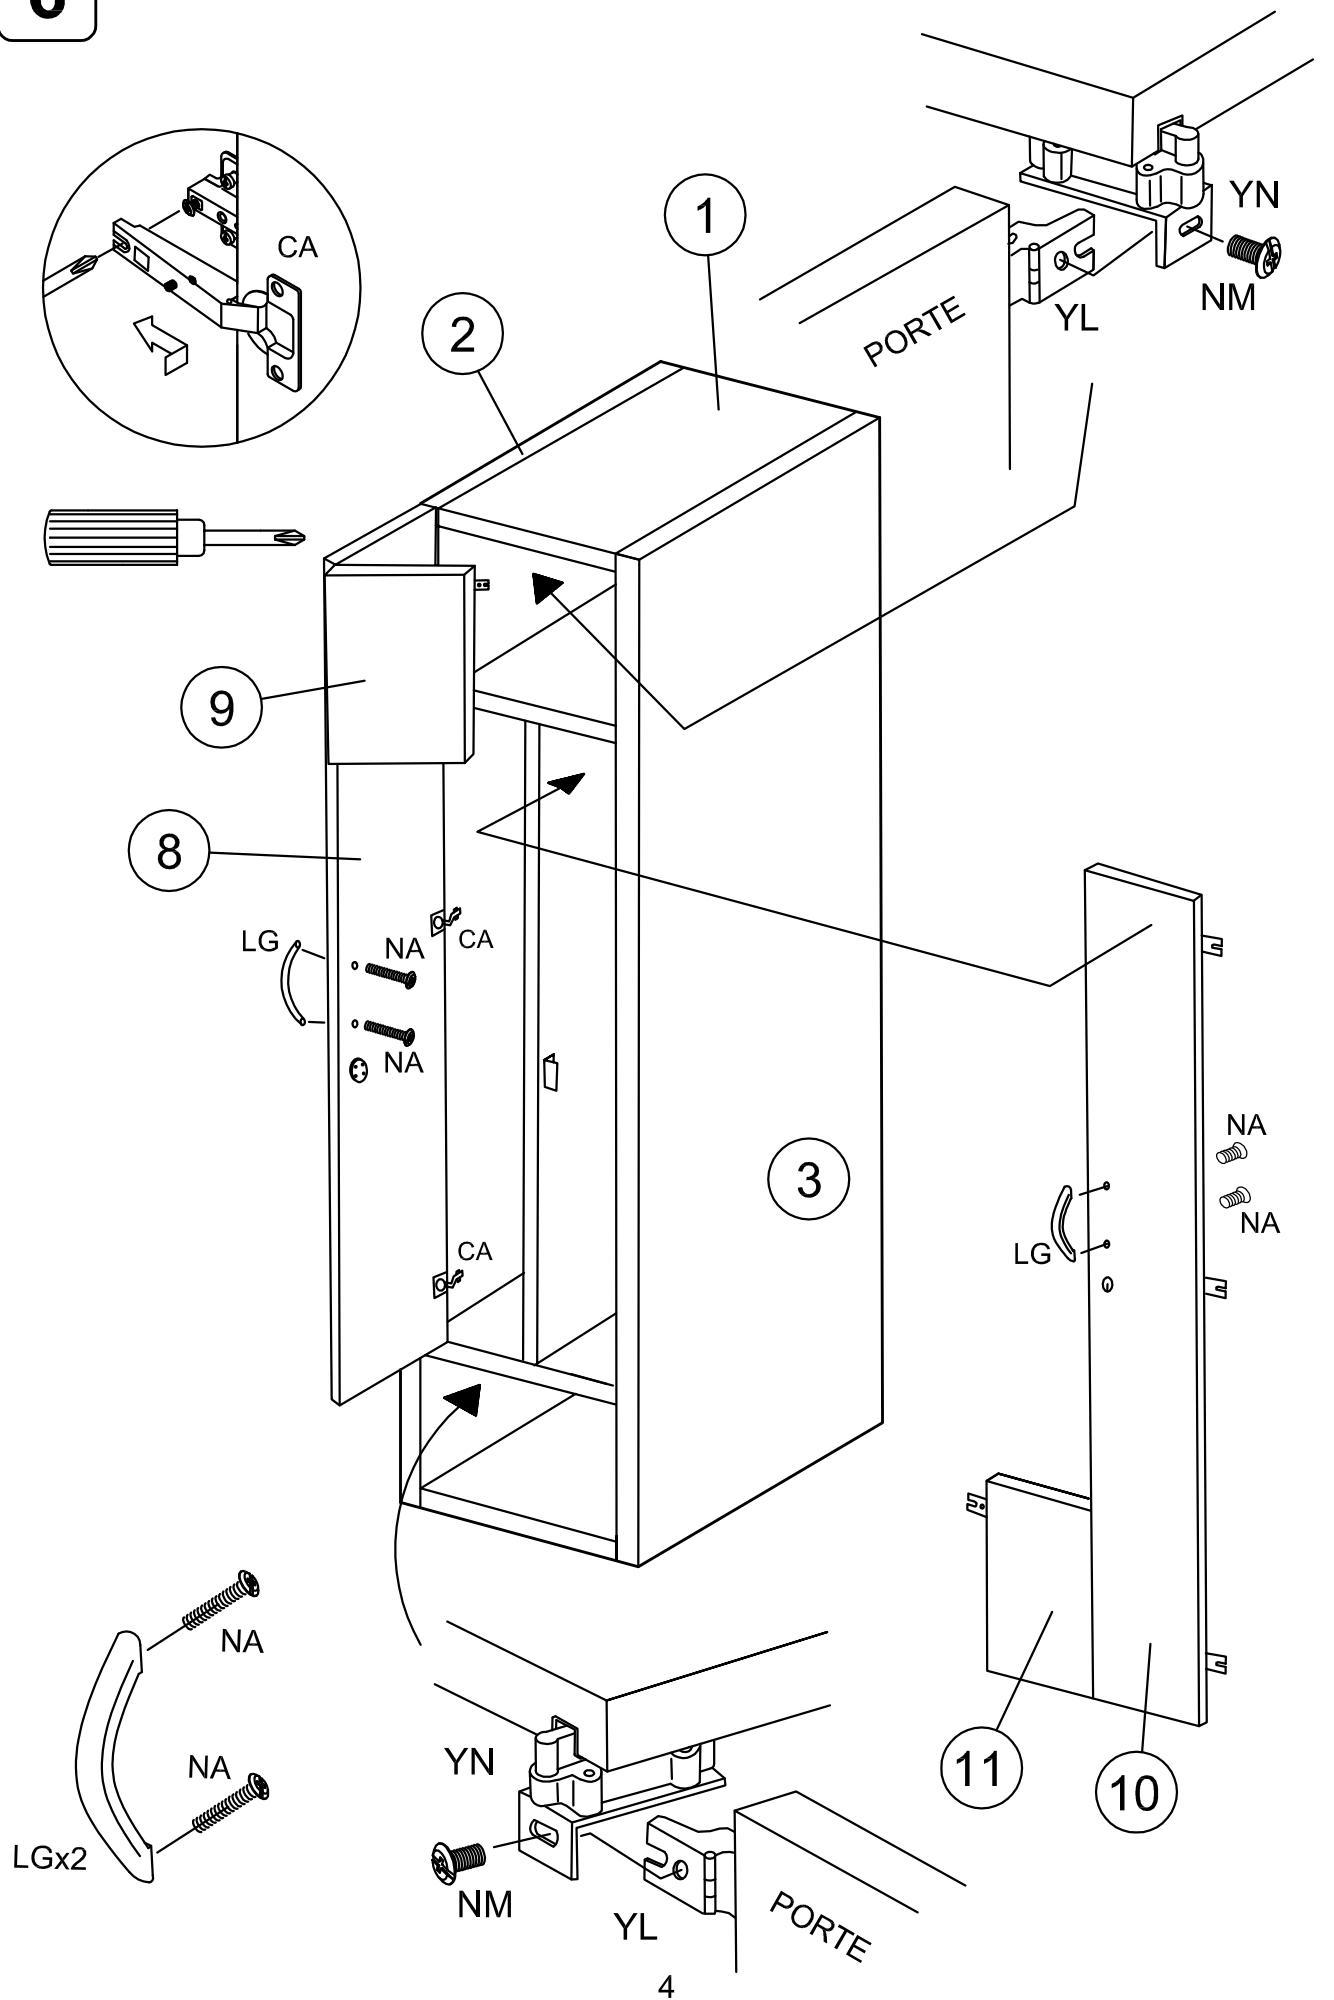

**ISTRUZIONI DI MONTAGGIO - NOTICE DE MONTAGE - ASSEMBLY INSTRUCTIONS**

UTENSILI NECESSARI - OUTILS NECESSAIRES  
TOOLS NEEDED

AE 20 	AK 20 	AM 20 	VJ ⊕ 36 	CA 6 	DA 6 				
QL 2 	SB 2 	PA 4 	VZ ⊕ 8 	YL 2 	YM 4 	YN 2 	LG 2 	NA 4 	NM 2 
ND 2 	NS 2 	TB 4 	WE 1 	YS 4 	YU 2 	QM 2 	VA ⊕ 4 	ZV 1 	VASELINE

**1**

2

3

AEx16

4

5

6

2623

2623

ANTE  
PORTES (9) / (11)  
DOORS

REGOLARE  
RÉGLER  
ADJUST