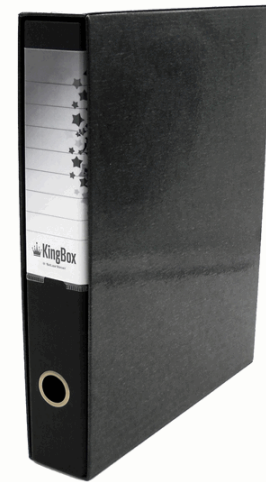

Codice Articolo : STL4026

Descrizione : Registratore Kingbox - dorso 5 cm - protocollo 23x33 cm - nero - Starline

Part - Number : RXP5NE

Marca : STARLINE

Descrizione Estesa

KingBox è un registratore indeformabile, lavabile e duraturo nel tempo, in cartone accoppiato da 2 mm di spessore, con rivestimento in resistente polipropilene goffrato. Dotato di propria custodia in cartone accoppiato nero, con bordi rinforzati, e di meccanismo a leva di alta qualità ancorato saldamente mediante 4 rivetti. Per agevolare la presa e facilitare l'archiviazione, KingBox presenta un anello di estrazione in acciaio nichelato (diametro 25 mm) ed una etichetta personalizzabile/scrivibile all'interno di una comoda busta termosaldada in PVC trasparente (170x100 mm), interamente fasciante il dorso.

Il registratore KingBox è disponibile in 2 modelli formato protocollo (dorso 5 e dorso 8) e in un'ampia gamma di colori.

Caratteristiche di questo articolo:

- Codice: STL4026
- Modello: KingBox Protocollo dorso 5
- Colore: nero
- Formato utile: (LxH 23x33cm)
- Dorso: 5cm
- Custodia: compresa
- Portaetichetta con cartoncino: compreso
- Meccanismo: a leva con pressino
- Dimensioni esterne: 285x355x55mm
- Confezione: 1pz

Dimensioni e peso Articolo confezionato

Altezza :	0,06	mt
Lunghezza :	0,36	mt
Profondità :	0,28	mt
Peso :	0,65	kg

Confezionamento

Confezione :	1
Imballo :	14

Codice a Barre

Pezzo :	8025133028860
Confezione :	8025133028877
Imballo :	8025133028877

Caratteristiche

Colore	Nero
Materiale	Cartone plastificato
Tipologia	Registratori a leva
Dimensione	28,5 x 35,5cm
Dorso	5cm
Formato utile	Protocollo (23x33cm)