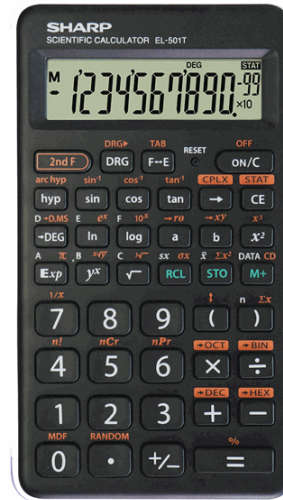

**Codice Articolo :** SHAEL501TBWH

**Descrizione :** Sharp - Calcolatrice scientifica - Bianco - EL501TBWH

**Part - Number :** EL501TBWH BIANCO

**Marca :** SHARP

### Descrizione Estesa

Calcolatrice con display a segmenti di 1 linea per 8+2 cifre. Dotata di 131 funzioni tra cui: calcoli con base n (Bin, Oct, Dec, Hex); funzioni scientifiche comuni; calcoli trigonometrici; calcolo percentuale; correzione ultima cifra; memoria ultimo risultato; calcoli con numeri complessi; funzione random; sistemi di coordinate (polari/rettangolari); conversione Deg/Rad/Grad; funzioni statistiche; display FSE (Fluttuante, FIX/SCI/ENG); 1 memoria. Alimentazione a batterie (2 x LR1130). Dimensioni: 75x144x10 mm. Peso: 73 g. Colore bianco.

### Caratteristiche

<b>Colore</b>	Bianco
<b>Tipologia</b>	Calcolatrici scientifiche
<b>Dimensione</b>	7,5 x 14,4 x 1cm
<b>Peso</b>	73gr
<b>Alimentazione</b>	A batterie (2 x LR1130)
<b>Funzioni</b>	131
<b>Nr. cifre</b>	8+2
<b>Display</b>	FSE