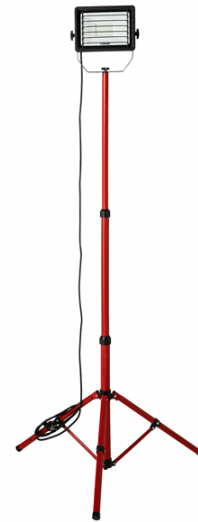

Codice Articolo : 98118

Descrizione : Proiettore da cantiere Waingro - con treppiede, cavo 3 m e griglia - 50 W - rosso - Velamp

Part - Number : IS746-50W

Marca : Velamp

Descrizione Estesa

Proiettore LED Waingro SMD 50W/4000 lumen, IP65, con treppiede, cavo 3m in neoprene (H05RN-F 3G1.0mm2), collegabile a una qualsiasi presa europea (presa schuko). e griglia di protezione. Impermeabile IP65. Uso esterno. Luce bianca fredda (6500K). Durata di vita media di 25.000 ore, di classe energetica A+ con bassi consumi. Treppiede in metallo estensibile e facilmente orientabile; base larga per una miglior stabilità. Estensione massima: 184cm.

Dimensioni e peso Articolo confezionato

Altezza :	0,16	mt
Lunghezza :	0,68	mt
Profondità :	0,34	mt
Peso :	4,20	kg

Confezionamento

Confezione :	2
Imballo :	1

Codice a Barre

Pezzo :	8003910107298
Confezione :	18003910107295
Imballo :	

Caratteristiche

Tipologia	Proiettori magazzino
Dimensione	184cm
Tipo lampada	LED
Pagina catalogo SG	361