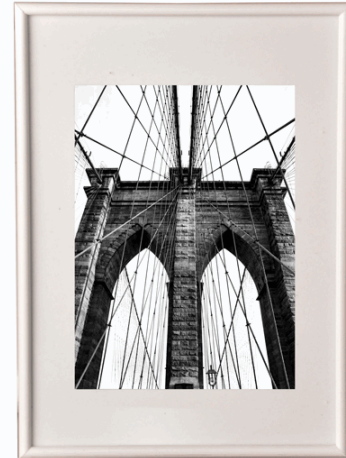

Codice Articolo : 90070

Descrizione : Cornice in PVC e crilex - A4 - bianco - Methodo

Part - Number : K980102

Marca : METHODO

Descrizione Estesa

Cornice in PVC di diversi colori glossy, con protezione frontale in crilex. Pratico sistema di click and lock su tutti i lati per facilitare l'inserimento di foto o documenti. Spessore lati cornice 34x13mm.

Dimensioni e peso Articolo confezionato

Altezza :	0,02	mt
Lunghezza :	0,31	mt
Profondità :	0,22	mt
Peso :	0,31	kg

Confezionamento

Confezione :	6
Imballo :	1

Codice a Barre

Pezzo :	8006449649963
Confezione :	35611172
Imballo :	

Caratteristiche

Colore	Bianco
Materiale	PVC, crilex
Tipologia	Cornici da parete
Dimensione	21 x 30cm