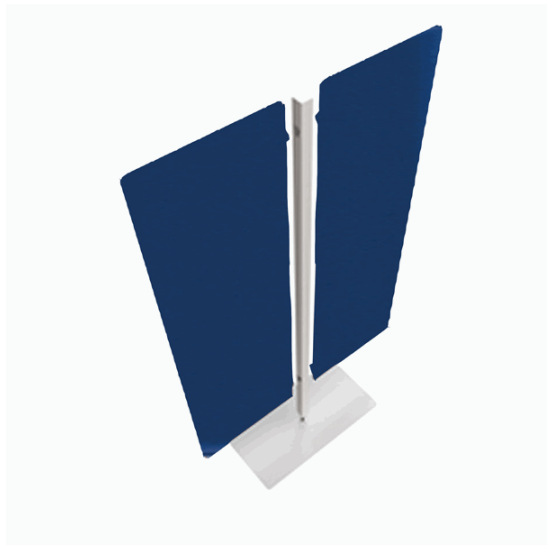

Codice Articolo : 89672

Descrizione : Piantana Moody - a 2 pannelli - H 180 cm - blu - Arterport

Part - Number : PIAN180_AQ_IT

Marca : ARTEXPOR

Descrizione Estesa

Struttura autoportante con piantana in alluminio allestita con 2 pannelli Moody fonoassorbenti. I pannelli acustici sono in fibra di poliestere, realizzati con materiale riciclato, composti di più strati accoppiati di densità variabile con tessuto esterno Mirage in colori standard. Ideale come divisorio mobile per creare aree di privacy visiva ed acustica. Piantana in alluminio H180 x L83,8cm (formata da 2 pannelli Moody 160x40cm).

Dimensioni e peso Articolo confezionato

Altezza :	0,00	mt
Lunghezza :	0,00	mt
Profondità :	0,00	mt
Peso :	0,00	kg

Confezionamento

Confezione :	1
Imballo :	1

Codice a Barre

Pezzo :	
Confezione :	
Imballo :	

Caratteristiche

Colore	Blu
Materiale	Alluminio
Dimensione	H 180cm