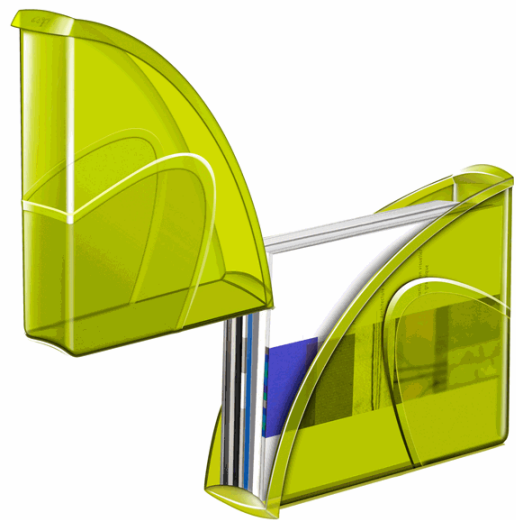

**Codice Articolo :** 87058

**Descrizione :** Portariviste 674+H - 27 x 8,5 x 31 cm - bamboo green - Cep

**Part - Number :** 1006740731

**Marca :** CEP

### Descrizione Estesa

Portariviste dalle linee dinamiche ed eleganti, consente di archiviare tutti i documenti fino alla dimensione 24 x 32 cm, verticalmente o orizzontalmente. L'impugnatura offre un'eccellente presa e il bordo di contenimento di soli 2 cm facilita la presa o il recupero dei documenti. Realizzato in polistirene antiurto, 100% riciclabile. Dimensioni: 27 x 8,5 x H 31 cm. Colore verde.

### Dimensioni e peso Articolo confezionato

<b>Altezza :</b>	0,08	mt
<b>Lunghezza :</b>	0,30	mt
<b>Profondità :</b>	0,25	mt
<b>Peso :</b>	0,27	kg

### Caratteristiche

<b>Colore</b>	Verde bamboo
<b>Materiale</b>	PS
<b>Tipologia</b>	Portariviste
<b>Dimensione</b>	27 x 8,5 x 31cm
<b>Formato utile</b>	24 x 32cm