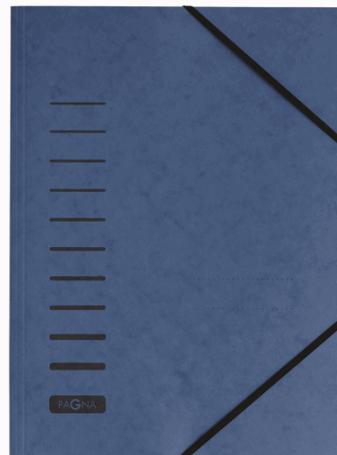

Codice Articolo : 86591

Descrizione : Cartella con elastico - in cartoncino - A4 - blu - Pagna

Part - Number : 24001-02

Marca : PAGNA

Descrizione Estesa

Cartellina, per documenti in formato A4, in robusto cartone pressato da 335 gr, con elastico angolare nero per l'archiviazione sicura dei documenti senza fori. Diverse opzioni di piegatura in funzione del volume di fogli, area per marcatura personalizzata.

Dimensioni e peso Articolo confezionato

Altezza :	0,01	mt
Lunghezza :	0,33	mt
Profondità :	0,25	mt
Peso :	0,06	kg

Confezionamento

Confezione :	25
Imballo :	1

Codice a Barre

Pezzo :	4013951002098
Confezione :	4013951002845
Imballo :	

Caratteristiche

Colore	Blu
Materiale	Cartoncino
Tipologia	Cartelle con elastico
Formato	A4 (21x29,7cm)
Grammatura	
Stampa	No
Finestra	No
Garanzia	