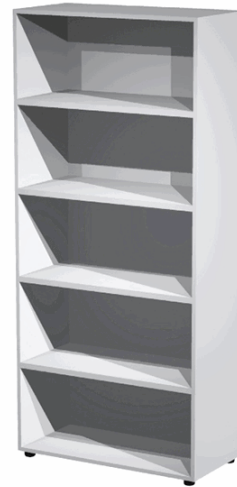

Codice Articolo : 76820

Descrizione : Armadio modulare - a giorno - 90 x 44 x 200 cm - grigio - Artexport

Part - Number : AR/ST_9

Marca : ARTEXPOR

Descrizione Estesa

ARMADIO A GIORNO con 3 ripiani spostabili + 1 fisso.
Dimensioni: L90 x P44 x H200 cm. Linea di armadi componibile particolarmente robusti e stabili, costituiti da struttura alta 200cm e completabili con sopralzo alto 40cm. Grande profondità di 46cm e larghezza di 90 cm. Struttura spessore 18mm. Lato posteriore rifinito da ambo i lati con pannello rigido in spessore 10 mm. Ripiani interni in sp. 25mm. Piedini regolabili per la massima stabilità e 4 ripiani di cui 3 regolabili in altezza.

Dimensioni e peso Articolo confezionato

Altezza :	0,00	mt
Lunghezza :	0,00	mt
Profondità :	0,00	mt
Peso :	0,00	kg

Confezionamento

Confezione :	1
Imballo :	1

Codice a Barre

Pezzo :	
Confezione :	
Imballo :	

Caratteristiche

Colore	Grigio
Materiale	Melaminico
Tipologia	Armadi
Dimensione	90 x 44 x 200cm
Pagina catalogo SG	184