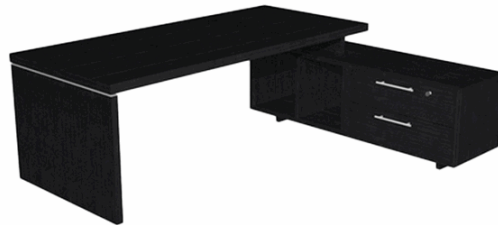

Codice Articolo : 74293

Descrizione : Scrivania Manager Prestige - con mobile servizio reversibile - 210 x 90 x 74 cm - nero venato - Arterport

Part - Number : 902RIT-8

Marca : ARTEXPOR

Descrizione Estesa

Scrivania con mobile di servizio portante reversibile destro o sinistro. Desktop sp. 38mm con bordo antishock in ABS 2mm Mobile di servizio portante: struttura sp. 18mm, due ampi cassetti (il primo con serratura, dms. utili 72 x 37,5 x 17h cm) con eleganti e robuste maniglie in metallo, 2 vani a giorno (dms. utili 37,7 x 48,2 x 42,4h cm). Scrivania direzionale L210 x P90 x H74cm, mobile servizio reversibile DX e SX - L160 x P50 x H54cm. Ingombro totale: 225x170xH74cm

Dimensioni e peso Articolo confezionato

Altezza :	0,00	mt
Lunghezza :	0,00	mt
Profondità :	0,00	mt
Peso :	0,00	kg

Confezionamento

Confezione :	1
Imballo :	0

Codice a Barre

Pezzo :	
Confezione :	
Imballo :	

Caratteristiche

Materiale	Melaminico
Tipologia	Scrivanie direzionali
Dimensione	210 x 90 x 74cm
Pagina catalogo SG	170