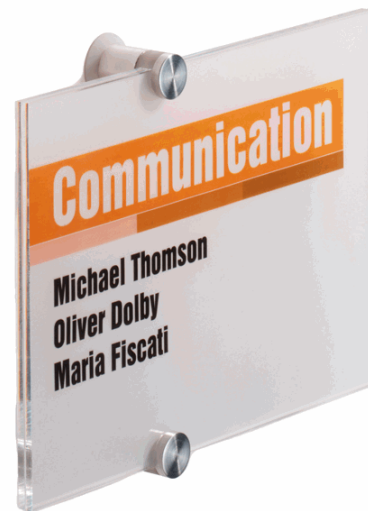

**Codice Articolo :** 57347

**Descrizione :** Targa per porte/pareti Crystal Sign - 21 x 14,8 cm - Durable

**Part - Number :** 4823-19

**Marca :** DURABLE

### Descrizione Estesa

Targa professionale per porte e pareti dal design semplice ed elegante in acrilico di alta qualità, può essere perfettamente adattata al vostro corporate design grazie ai 2 fogli inserto A4 semi trasparenti pretagliati inclusi nella confezione. I pannelli in acrilico trasparente e gli inserti semi trasparenti, sono l'ideale per ogni tipo di ambiente. Kit di fissaggio con viti e istruzioni di montaggio incluso nella confezione. Formato targa 210 x 148 mm.