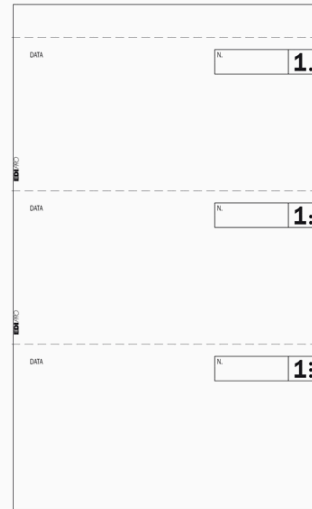

Codice Articolo : 55559

Descrizione : Blocco comande a 3 tagliandi - 25/25 fogli autoricalcanti - 17 x 9,9cm - Edipro

Part - Number : E5917

Marca : EDIPRO

Descrizione Estesa

BLOCCO COMANDE A 3 TAGLIANDI. Formato 17x10cm.
25 fogli. 2 copie ric.

Dimensioni e peso Articolo confezionato

Altezza :	0,01	mt
Lunghezza :	0,18	mt
Profondità :	0,11	mt
Peso :	0,05	kg

Confezionamento

Confezione :	20
Imballo :	0

Codice a Barre

Pezzo :	8023328591700
Confezione :	CONF5917PZ200
Imballo :	

Caratteristiche

Tipologia	Modulistica albergo, ristorante
Formato	17 x 10cm
Nr. fogli	25
Carta autocopiante	Si