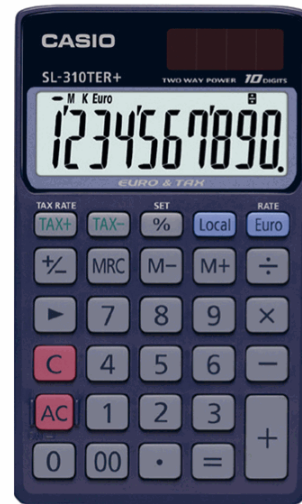

Codice Articolo : 36809

Descrizione : Calcolatrice tascabile SL-310TER+ - 10 cifre - blu - Casio

Part - Number : SL-310TER+-WA-EP

Marca : CASIO

Descrizione Estesa

Calcolatrice tascabile con largo display a 10 cifre. Euroconvertitore. Memoria indipendente, %, +/-, alimentazione solare e a batterie. Dim:70x118,5mm.

Dimensioni e peso Articolo confezionato

Altezza :	0,03	mt
Lunghezza :	0,14	mt
Profondità :	0,09	mt
Peso :	0,10	kg

Confezionamento

Confezione :	10
Imballo :	0

Codice a Barre

Pezzo :	4549526612350
Confezione :	14549526612357
Imballo :	24549526612354

Caratteristiche

Colore	Blu
Materiale	Plastica
Tipologia	Calcolatrici tascabili
Dimensione	7 x 11,8 x 0,8cm
Peso	55gr
Alimentazione	Solare e a batteria
Funzioni	10 +
Nr. cifre	10