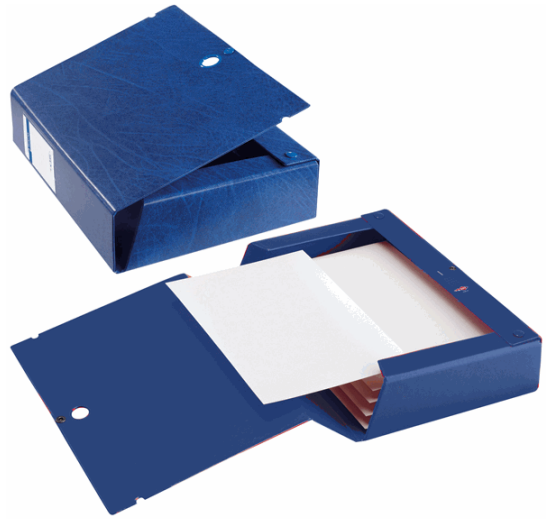

Codice Articolo : 25620

Descrizione : Scatola archivio Scatto - dorso 8 cm - 25 x 35 cm - blu - Sei Rota

Part - Number : 67900807

Marca : SEI ROTA

Descrizione Estesa

Cartelle in Colpan® (cartone rivestito in PVC) chiusura a tre lembi con bottoni automatici. Dotate di porta cartellino con etichetta intercambiabile. I dettagli in tinta evidenziano eleganza e raffinatezza. Ideali per archiviare progetti, disegni, documenti e cartelline per atti. Formato esterno: 260x360mm. Formato interno: 250x350mm. Dorso 80mm.

Dimensioni e peso Articolo confezionato

Altezza :	0,02	mt
Lunghezza :	0,39	mt
Profondità :	0,34	mt
Peso :	0,47	kg

Confezionamento

Confezione :	1
Imballo :	25

Codice a Barre

Pezzo :	8004972011400
Confezione :	8004972901046
Imballo :	

Caratteristiche

Colore	Blu
Materiale	Cartone rivestito in PVC espanso
Tipologia	Scatole progetto
Dimensione	26 x 36cm
Dorso	8cm
Formato utile	25 x 35cm
Coperchio	No
Chiusura	A bottone
Maniglia	No