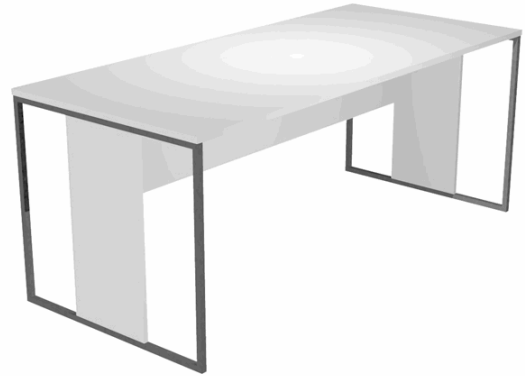

Codice Articolo : 100885

Descrizione : Scrivania singola Essence - 140 x 80 cm - Bianco - Gamba bianco - Artexport

Part - Number : 412-3-AN

Marca : ARTEXPOR

Descrizione Estesa

Desktop in melaminico bilaminato sp.22mm con predisposizione per l'alloggiamento di n.2 anelli passacavi opzionali (bordo in ABS sp.22mm) Modesty panel strutturale in melaminico bilaminato H35cm (sp.18mm). Gambe ad anello in metallo a sezione quadrata 20x20mm verniciate a polveri epossidiche complete di piedini regolabili in altezza e montante strutturale in melaminico bilaminato di spessore 30cm (spessore 18mm).

Dimensioni e peso Articolo confezionato

Altezza :	0,00	mt
Lunghezza :	0,00	mt
Profondità :	0,00	mt
Peso :	0,00	kg

Confezionamento

Confezione :	1
Imballo :	1

Codice a Barre

Pezzo :	
Confezione :	
Imballo :	

Caratteristiche

Colore	Bianco
Materiale	ABS, metallo
Tipologia	Scrivanie
Dimensione	140 x 80 x 74,4 cm
Linea	Essence
Garanzia	
Pagina catalogo SG	