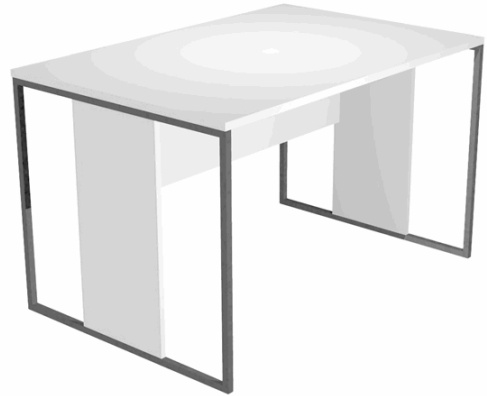

Codice Articolo : 100879

Descrizione : Scrivania singola Essence - 120 x 80 cm - Bianco - Gamba bianco - Arlexport

Part - Number : 414-3-AN

Marca : ARTEXPOR

Descrizione Estesa

Desktop in melaminico bilaminato sp.22mm con predisposizione per l'alloggiamento di n.2 anelli passacavi opzionali (bordo in ABS sp.22mm) Modesty panel strutturale in melaminico bilaminato H35cm (sp.18mm). Gambe ad anello in metallo a sezione quadrata 20x20mm verniciate a polveri epossidiche complete di piedini regolabili in altezza e montante strutturale in melaminico bilaminato di spessore 30cm (spessore 18mm).

Dimensioni e peso Articolo confezionato

Altezza :	0,00	mt
Lunghezza :	0,00	mt
Profondità :	0,00	mt
Peso :	0,00	kg

Confezionamento

Confezione :	1
Imballo :	1

Codice a Barre

Pezzo :	
Confezione :	
Imballo :	

Caratteristiche

Colore	Bianco
Materiale	ABS, metallo
Tipologia	Scrivanie
Dimensione	120 x 80 x 74,4 cm
Linea	Essence
Garanzia	
Pagina catalogo SG	