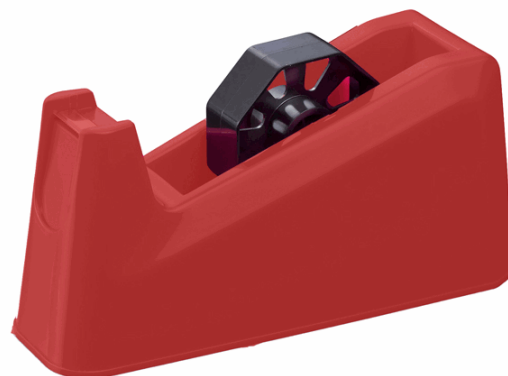

Codice Articolo : **STL6605**
Descrizione : Dispenser da banco - nastri 33/66 m - rosso - Starline

Part - Number : STL6605rosso66 **Marca :** STARLINE

Descrizione Estesa

Dispenser tendinastro da banco Starline con base appesantita e con lama zigrinata. Adatto a nastri adesivi da 33 e 66 metri max e larghezza di 25mm.

Caratteristiche di questo prodotto:

Anagrafica: STL6605

Tipologia di prodotto: Dispenser da banco

Dimensioni: 210x80x110mm

Colore: Rosso

Supporto: nastri da 33 e 66 metri

Confezione singola.

Dimensioni e peso Articolo confezionato

Altezza :	0,10	mt
Lunghezza :	0,23	mt
Profondità :	0,12	mt
Peso :	1,55	kg

Confezionamento

Confezione :	1
Imballo :	1

Codice a Barre

Pezzo :	8025133125118
Confezione :	8025133125125
Imballo :	

Caratteristiche

Colore	Rosso
Materiale	Plastica
Tipologia	Dispenser per nastri adesivi
Dimensione	21 x 8 x 11cm
Dimensione nastro supportata	33-66m
Pagina catalogo SG	397