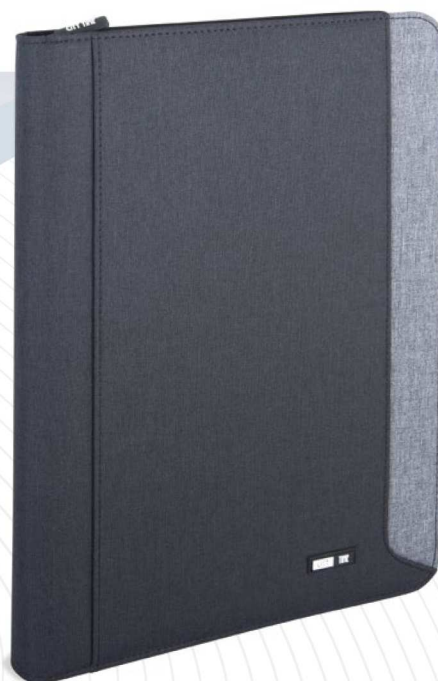

DUAL

COD. 61500 • 61501 • 61502

CITY TIME

A4

PORTABLOCCO BI-COLORE IN TESSUTO TECNICO

Portablocco formato A4, chiusura con zip, scomparti per biglietti, tasca interna portadocumenti, portapenna, completo di blocco.

TWO-COLOUR DOCUMENT HOLDER IN TECHNICAL FABRIC

A4 format document holder, zip fastening, business card slots, inside document pocket, pen compartment, notepad included.

Dim. 26 x 34 cm.

3 colori melange:
3 melange colours:

Tessuto BI-COLORE.
TWO-COLOUR fabric.

COD. 61500
NERO / GRIGIO
BLACK / GREY

COD. 61501
BLU / BLU CHIARO
BLUE / LIGHT BLUE

COD. 61502
GRIGIO SCURO / GRIGIO
DARK GREY / GREY

portablocco