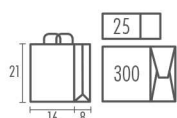

Borse Allegra Tinta Unita Stelline

ALLEGRA STARS PLAIN COLOURED GIFT BAGS

SADOCH
PRODOTTI CARTOTECNICI

carta kraft
avana
brown
kraft paper

disegno 261F bianco/white

SDF16 - ean 8006715240818
SDF26 - ean 8006715240825
SDF36 - ean 8006715240832

disegno 260F rosso/red

SDF16 - ean 8006715240627
SDF26 - ean 8006715240634
SDF36 - ean 8006715240689

disegno 262F blu/blue

SDF16 - ean 8006715241259
SDF26 - ean 8006715241297
SDF36 - ean 8006715241501

cod. SDF16

cod. SDF26

cod. SDF36

• carta kraft
avana
brown
kraft paper

• stampa con colori
all'acqua
water-based
colours printing

• manici in carta ritorta
twisted paper handles