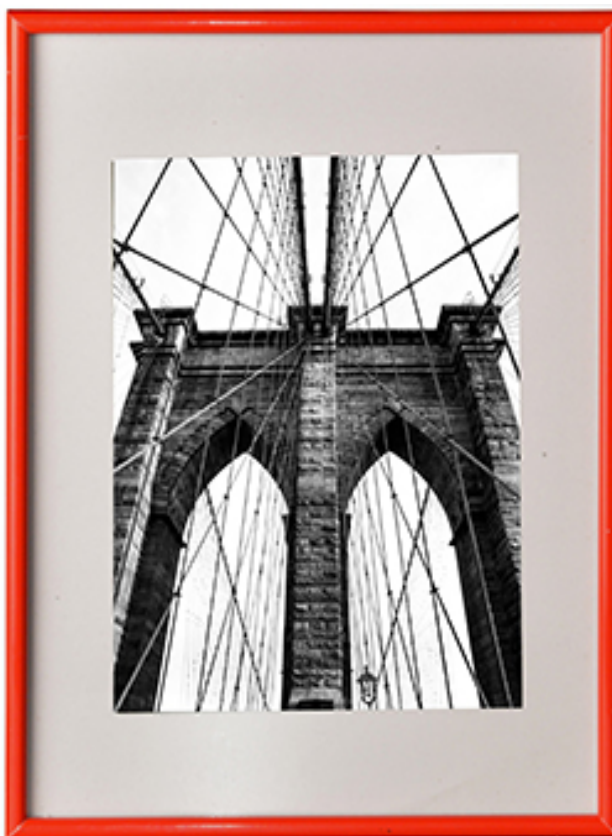

CORNICI

CORNICI

A4 ROSSO

Cornice in PVC in diversi colori glossy, pratico sistema click and lock su tutti i lati per facilitare l'inserimento di foto o documenti.

Spessore lati cornice 5 x 13 mm.

Pannello frontale in crilex.

Formato A4. Colore rosso

Codice Articolo	Descrizione	Codice originale	Barcode	Pezzi Imball	Pezzi Cartone
K980103	A4 rosso	K980103	8018727980132	1	6

	Altezza (cm)	Lunghezza (cm)	Profondità (cm)	Peso (Kg)
Imballo	30.20	1.20	21.50	0.29
Cartone	0.00	0.00	0.00	0.00