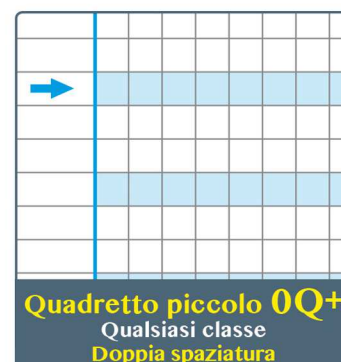

La disgrafia identifica la difficoltà nell'esecuzione della scrittura.

Il bambino disgrafico non riesce ad organizzare correttamente lo spazio sul foglio, con tendenza a salire o scendere rispetto alle righe e, con difficoltà, a rispettare la grandezza delle lettere rendendo la scrittura scarsamente leggibile.

I maxi quaderni **One Color Didattici** sono progettati e realizzati in accordo alle linee guida sulla disgrafia. Presentano i necessari riferimenti cromatici per compensare il difetto di scrittura.

Le frecce aiutano ad individuare l'inizio e la fine della scrittura sulla pagina.

La riga è più alta per consentire un primo approccio con la scrittura del corsivo.

La riga è più bassa in quanto è stata acquisita la tecnica di base della scrittura del corsivo.

La riga da 8mm è adatta per un primo approccio con le lettere stampatello e maiuscolo.

I quadretti sono grandi per favorire al meglio il primo approccio con i numeri.

La doppia spaziatura consente di definire maggiormente lo spazio riservato alla scrittura.

I quadretti sono più piccoli in quanto è stata acquisita la capacità di riempire gli spazi.