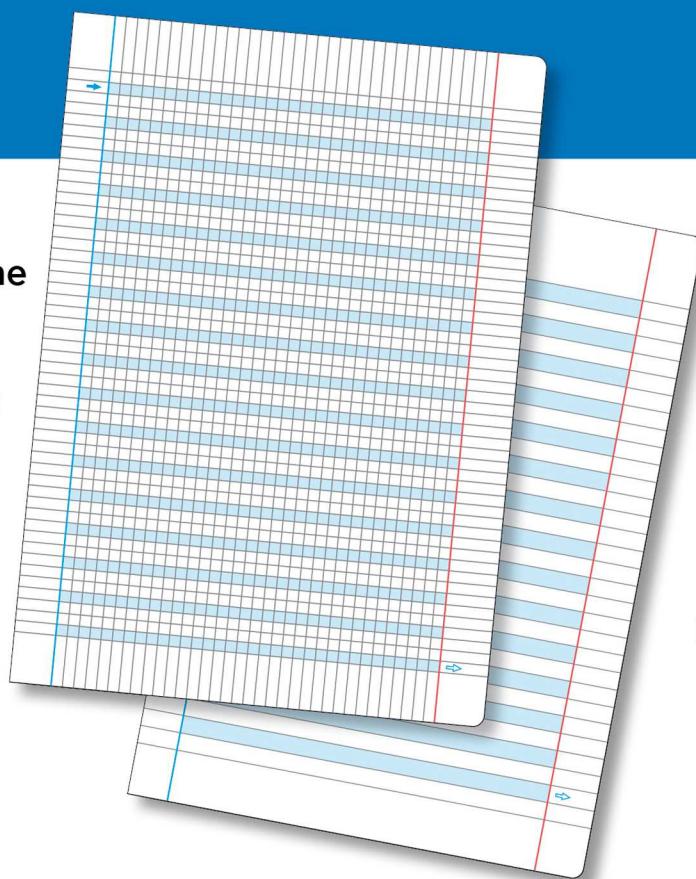

Maxi One Color Didattico 100gr PER DISGRAFIA

Un quaderno utile a tutti.
Per chi desidera scrivere
in modo ordinato e per chi
ha bisogno di... una riga
dritta da seguire.

Prodotto con carta da 100
grammi, è estremamente
resistente alle cancellature
e ai segni dell'uso giornaliero.

Quaderno testato e approvato da

www.disgrafie.eu

con Jolly Page

L'ultima pagina del quaderno,
che grazie al suo bordo adesivo,
può essere staccata e riattaccata dove vuoi.

Il marchio della
gestione forestale
responsabile

La disgrafia identifica la difficoltà nell'esecuzione della scrittura.

Il bambino disgrafico non riesce ad organizzare correttamente lo spazio sul foglio, con tendenza a salire o scendere rispetto alle righe e, con difficoltà, a rispettare la grandezza delle lettere rendendo la scrittura scarsamente leggibile.

I quadretti sono grandi per favorire al meglio il primo approccio con i numeri.

La doppia spaziatura consente di definire maggiormente lo spazio riservato alla scrittura.

I quadretti sono più piccoli in quanto è stata acquisita la capacità di riempire gli spazi.