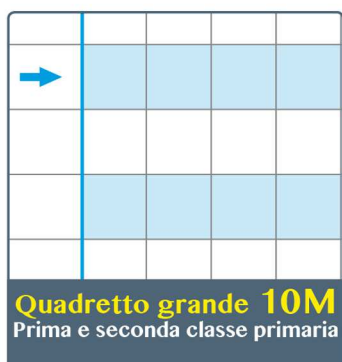

La disgrafia identifica la difficoltà nell'esecuzione della scrittura.

Il bambino disgrafico non riesce ad organizzare correttamente lo spazio sul foglio, con tendenza a salire o scendere rispetto alle righe e, con difficoltà, a rispettare la grandezza delle lettere rendendo la scrittura scarsamente leggibile.

I maxi quaderni **One Color Didattici** sono progettati e realizzati in accordo alle linee guida sulla disgrafia. Presentano i necessari riferimenti cromatici per compensare il difetto di scrittura.

Le frecce aiutano ad individuare l'inizio e la fine della scrittura sulla pagina.

La riga è più alta per consentire un primo approccio con la scrittura del corsivo.

La riga è più bassa in quanto è stata acquisita la tecnica di base della scrittura del corsivo.

La riga da 8mm è adatta per un primo approccio con le lettere stampatello e maiuscolo.

I quadretti sono grandi per favorire al meglio il primo approccio con i numeri.

La doppia spaziatura consente di definire maggiormente lo spazio riservato alla scrittura.

I quadretti sono più piccoli in quanto è stata acquisita la capacità di riempire gli spazi.