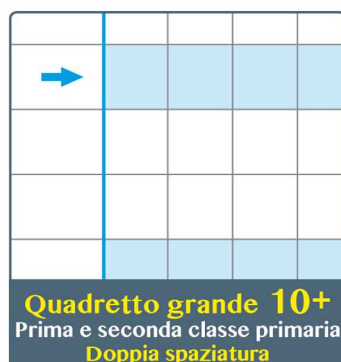

I maxi quaderni **One Color Didattici** sono progettati e realizzati in accordo alle linee guida sulla disgrafia. Presentano i necessari riferimenti cromatici per compensare il difetto di scrittura.

Le frecce aiutano ad individuare l'inizio e la fine della scrittura sulla pagina.

La riga è più alta per consentire un primo approccio con la scrittura del corsivo.

La riga è più bassa in quanto è stata acquisita la tecnica di base della scrittura del corsivo.

La riga da 8mm è adatta per un primo approccio con le lettere stampatello e maiuscolo.

I quadretti sono grandi per favorire al meglio il primo approccio con i numeri.

La doppia spaziatura consente di definire maggiormente lo spazio riservato alla scrittura.

I quadretti sono più piccoli in quanto è stata acquisita la capacità di riempire gli spazi.