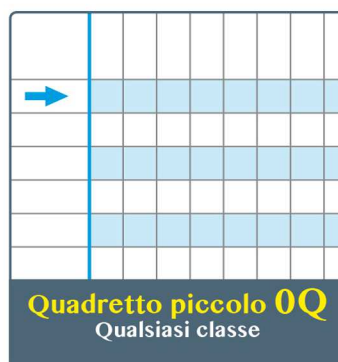

La disgrafia identifica la difficoltà nell'esecuzione della scrittura.

Il bambino disgrafico non riesce ad organizzare correttamente lo spazio sul foglio, con tendenza a salire o scendere rispetto alle righe e, con difficoltà, a rispettare la grandezza delle lettere rendendo la scrittura scarsamente leggibile.

I maxi quaderni **One Color Didattici** sono progettati e realizzati in accordo alle linee guida sulla disgrafia. Presentano i necessari riferimenti cromatici per compensare il difetto di scrittura.

Le frecce aiutano ad individuare l'inizio e la fine della scrittura sulla pagina.

La riga è più alta per consentire un primo approccio con la scrittura del corsivo.

La riga è più bassa in quanto è stata acquisita la tecnica di base della scrittura del corsivo.

La riga da 8mm è adatta per un primo approccio con le lettere stampatello e maiuscolo.

I quadretti sono grandi per favorire al meglio il primo approccio con i numeri.

La doppia spaziatura consente di definire maggiormente lo spazio riservato alla scrittura.

I quadretti sono più piccoli in quanto è stata acquisita la capacità di riempire gli spazi.