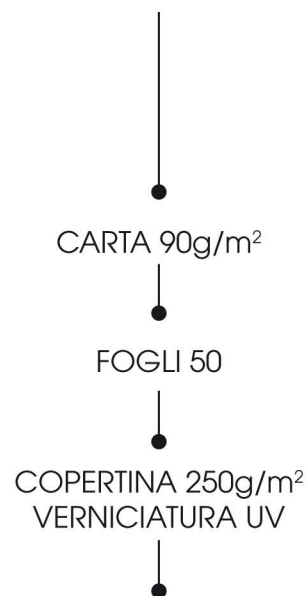

# BLOCCO COLLATO L/C

4 COLORI

## **BLOCCO COLLATO LATO CORTO A4 fg.80 - SHORT SIDE GLUED NOTEPAD A4**

0100200	210 x 297 mm	80	90 g/m <sup>2</sup>	250 g/m <sup>2</sup>	10 mm	5/40
0100201	210 x 297 mm	80	90 g/m <sup>2</sup>	250 g/m <sup>2</sup>	Bianco	5/40