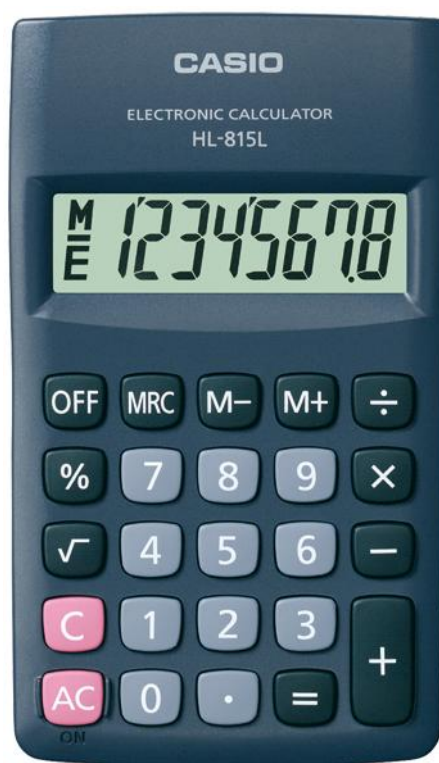

Calcolatrice tascabile

HL-815L

Calcolatrice tascabile compatta con il calcolo della percentuale

Funzioni

- Display a 8 cifre
- Calcolo della percentuale
- Struttura in plastica
- Colore nero
- Alimentazione a batteria
- Radice quadrata