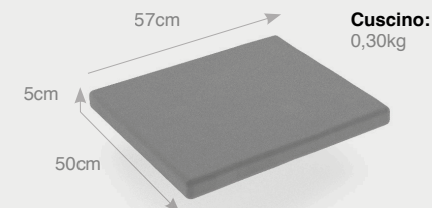

Set

4 POSTI

panka

MODULAR GARDEN SET

Codice articolo/Code: S7731Y
Codice ean/ Ean Code: 8005465973861
Peso Netto/Net Weight: 38,00 Kg
Peso Lordo/ Gross Weight: 42,00 Kg

Pz. Cartone/Pcs. Box: 1
Dim Scatola cm/Box Size(cm): 120x80xh.39,5

Pz. Pallet/Pcs. Pallet: 6
Misure Pallet/PALlet Dim.(cm) 120x80x252h

Pz. Camion/Pcs. Truck: 198

Peso & Dimensioni

Divano 2 posti:
15,40kg

Poltrona:
8,90kg

Tavolino:
4,70kg

Prodotto da IGAP spa di Cogozzo di Viadana
nello stabilimento di 46013 Canneto S/O (MN) Via Garibaldi 244
Tel. +039 0376 7172200 - Fax +39 0376 7172290